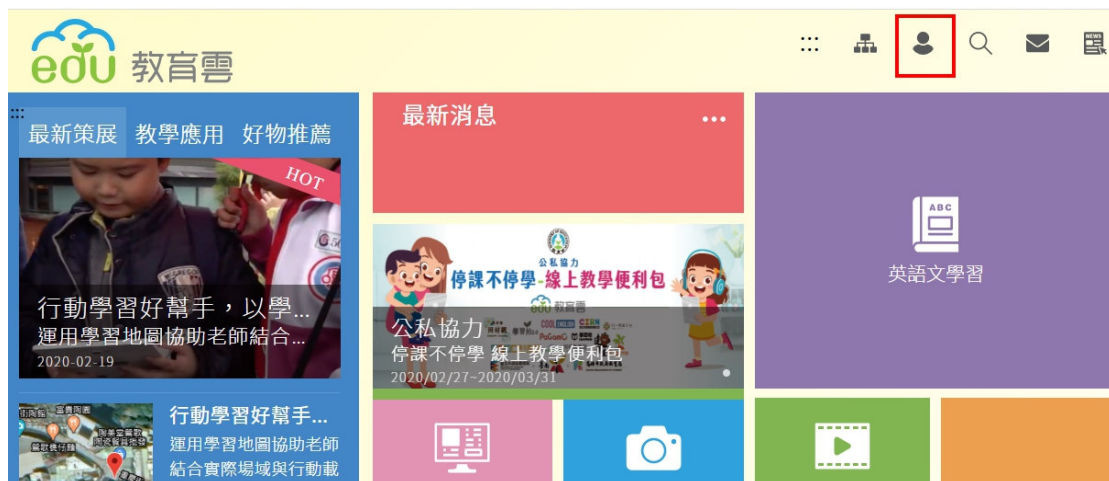

1、教育發展資源入口網

(<https://drp.tyc.edu.tw/TYDRP/Index.aspx>) (以下簡稱入口網) ，同步雲端學務整合系統內學生學籍編班資料。

2、教育雲(<https://cloud.edu.tw/>)使用縣市帳號登入及建立教育雲端帳號。

我要登入

使用教育雲端帳號或縣市帳號登入

有縣市OpenID帳號的教師、行政人員或學生，由此登入

使用教育雲一般帳號登入

教育雲一般會員或Google+或Facebook或Line，由此登入