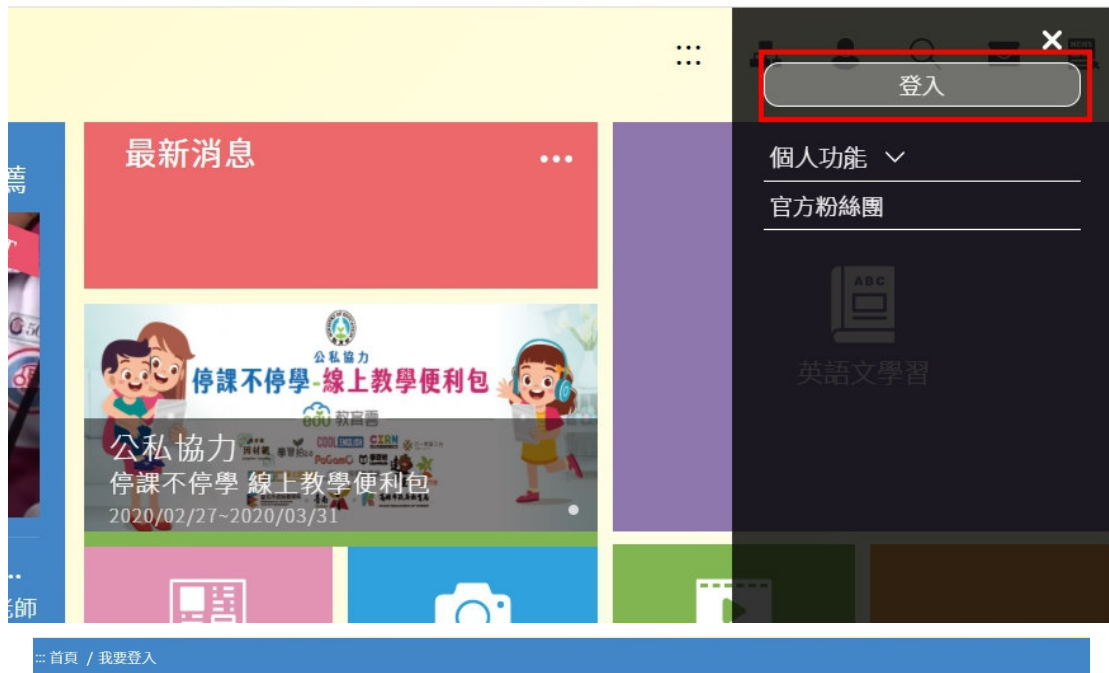

1、教育發展資源入口網

(<https://drp.tyc.edu.tw/TYDRP/Index.aspx>) (以下簡稱入口網) ，同步雲端學務整合系統內學生學籍編班資料。

2、教育雲(<https://cloud.edu.tw/>)使用縣市帳號登入及建立教育雲端帳號。

我要登入

使用教育雲端帳號或縣市帳號登入

有縣市OpenID帳號的教師、行政人員或學生，由此登入

使用教育雲一般帳號登入

教育雲一般會員或Google+或Facebook或Line，由此登入